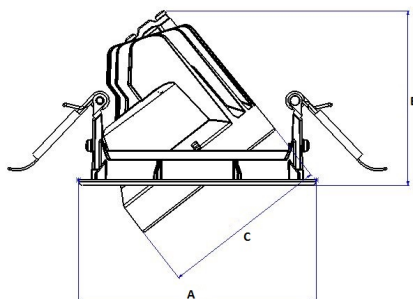

Spot		Medium		Flood	
	18°		31°		42°
m	ø	m	ø	m	ø
1.0	0.32	1.0	0.56	1.0	0.78
2.0	0.64	2.0	1.12	2.0	1.55
3.0	0.96	3.0	1.68	3.0	2.33

A 120 B 88 C 85 (mm)

Saw instruction: ø 112 mm

Moon mini R 2000

Technische Spezifikation

Modell und Farben

Erhältlich in der Farbe weiß, schwarz und grau.

Einsatzbereich

Typische Anwendungen im Shop-/Innenbereich.

Technische Daten

Netzspannung	220 – 240 V
Gesamtgewicht	0,45 kg
Schutzklasse	IP 20, Klasse III
Farbtemperatur	3000 k oder 4000 k
Farbwiedergabeindex (CRI)	+90
Lampentyp	LED
Arbeitsposition	vertikal / gyroskopisch
Startzeit	sofort
Vorschaltgerät	separates elektronisches EVG
Optik	Aluminium-Reflektor
Abstrahlwinkel	Spot, Medium, Flood