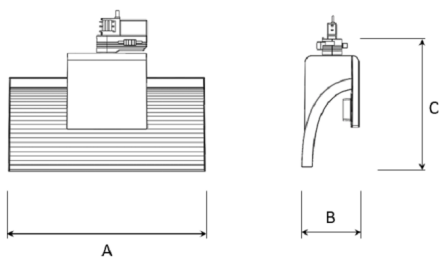

Modell und Farben

Erhältlich in der Farbe weiß, schwarz und grau.

Einsatzbereich

Typische Anwendungen im Shop-/Innenbereich, Supermärkte, Gallerien, Museen.

Technische Daten

Netzspannung	220 – 240 V
Gesamtgewicht	0,85 kg
Schutzklasse	IP 20
Farbtemperatur	3000 k oder 4000 k
Lampentyp	LED
Arbeitsposition	360°
Startzeit	sofort
Vorschaltgerät	integriertes elektronisches EVG
Optik	Aluminium-Reflektor
Abstrahlwinkel	Spot, Medium, Flood

Artikel-Nr.	Beschreibung	Farbe
311-502-10/20/30	Flood	weiß/schwarz/grau
311-503-10/20/30	Asymmetrisch	weiß/schwarz/grau

A 300 B 93 C 207 (mm)

Type	Delivered lumen output (lm)	System power (W)	EEI ³
830	4350	39	A++
930	3800	39	A+
840	4300	34	A++
940	4200	39	A++