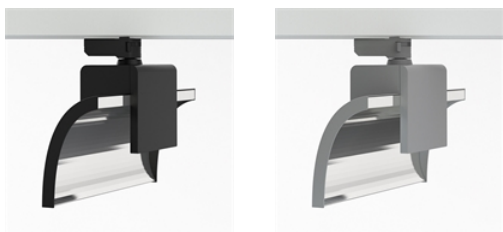

ExO | 4000

Technische Spezifikation

Kraftvoller Wallwasher für homogene Ausleuchtung von Wänden, Regalen, etc. Sehr hohe Lichtausbeute bei geringem Stromverbrauch und super einfacher und schneller Installation. Sehr geringes Gewicht, super effizient und ideal für den Einsatz in jeder Art von Einzelhandel, Food und Non-Food, sowie Gallerien oder Museen.

Modell und Farben

Erhältlich in der Farbe weiß, schwarz und grau.

Einsatzbereich

Typische Anwendungen im Shop-/Innenbereich, Supermärkte, Gallerien, Museen.

Technische Daten

Netzspannung	220 – 240 V
Gesamtgewicht	0,85 kg
Schutzklasse	IP 20
Farbtemperatur	3000 k oder 4000 k
Lampentyp	LED
Arbeitsposition	360°
Startzeit	sofort
Vorschaltgerät	integriertes elektronisches EVG
Optik	Aluminium-Reflektor
Abstrahlwinkel	Spot, Medium, Flood

Artikel-Nr.	Beschreibung	Farbe
311-502-10/20/30	Flood	weiß/schwarz/grau
311-503-10/20/30	Asymmetrisch	weiß/schwarz/grau

A 300 B 93 C 207 (mm)

Type	Delivered lumen output (lm)	System power (W)	EEI ³
830	4350	39	A++
930	3800	39	A+
840	4300	34	A++
940	4200	39	A++