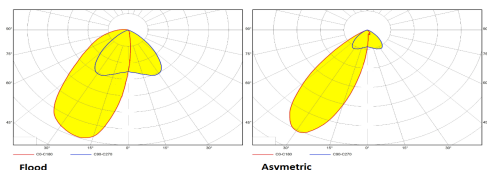

Modell und Farben

Erhältlich in der Farbe weiß, schwarz und grau.

Einsatzbereich

Typische Anwendungen im Shop-/Innenbereich, Supermärkte, Gallerien, Museen.

Technische Daten

Netzspannung	220 – 240 V
Gesamtgewicht	0,85 kg
Schutzklasse	IP 20
Farbtemperatur	3000 k oder 4000 k
Lampentyp	LED
Arbeitsposition	360°
Startzeit	sofort
Vorschaltgerät	integriertes elektronisches EVG
Optik	Aluminium-Reflektor
Abstrahlwinkel	Spot, Medium, Flood

Artikel-Nr.	Beschreibung	Farbe
311-502-10/20/30	Flood	weiß/schwarz/grau
311-503-10/20/30	Asymmetrisch	weiß/schwarz/grau

A 300 B 93 C 207 (mm)

Type	Delivered lumen output (lm)	System power (W)	EEI ³
830	4350	39	A++
930	3800	39	A+
840	4300	34	A++
940	4200	39	A++