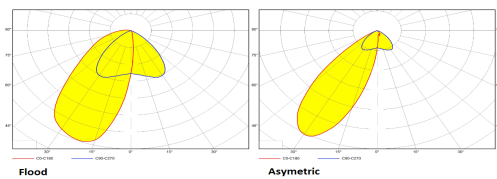

Modell und Farben

Erhältlich in der Farbe weiß, schwarz und grau.

Einsatzbereich

Typische Anwendungen im Shop-/Innenbereich, Supermärkte, Gallerien, Museen.

Technische Daten

Netzspannung	220 – 240 V
Gesamtgewicht	0,85 kg
Schutzklasse	IP 20
Farbtemperatur	3000 k oder 4000 k
Lampentyp	LED
Arbeitsposition	360°
Startzeit	sofort
Vorschaltgerät	integriertes elektronisches EVG
Optik	Aluminium-Reflektor
Abstrahlwinkel	Spot, Medium, Flood

Artikel-Nr.	Beschreibung	Farbe
311-500-10/20/30	Flood	weiß/schwarz/grau
311-501-10/20/30	Asymmetrisch	weiß/schwarz/grau

A 300 B 93 C 207 (mm)

Type	Delivered lumen output (lm)	System power (W)	EEI ³
830	2800	24	A++
930	2900	29	A+
840	3100	24	A++
940	3050	28	A++