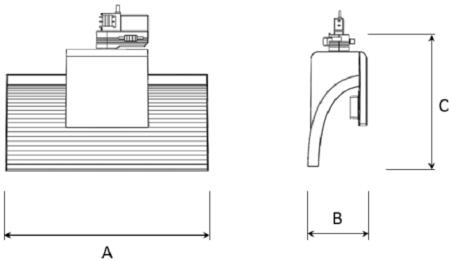

Modell und Farben

Erhältlich in der Farbe weiß, schwarz und grau.

Einsatzbereich

Typische Anwendungen im Shop-/Innenbereich, Supermärkte, Gallerien, Museen.

Technische Daten

Netzspannung	220 – 240 V
Gesamtgewicht	0,85 kg
Schutzklasse	IP 20
Farbtemperatur	3000 k oder 4000 k
Lampentyp	LED
Arbeitsposition	360°
Startzeit	sofort
Vorschaltgerät	integriertes elektronisches EVG
Optik	Aluminium-Reflektor
Abstrahlwinkel	Spot, Medium, Flood

Artikel-Nr.	Beschreibung	Farbe
311-500-10/20/30	Flood	weiß/schwarz/grau
311-501-10/20/30	Asymmetrisch	weiß/schwarz/grau

A 300 B 93 C 207 (mm)

Type	Delivered lumen output (lm)	System power (W)	EEI ³
830	2800	24	A++
930	2900	29	A+
840	3100	24	A++
940	3050	28	A++