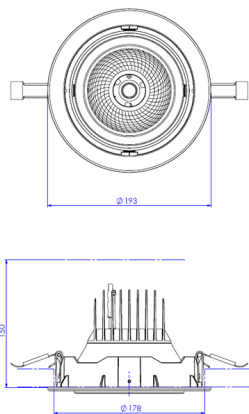

Spot			Medium			Flood			Wide Flood		
14°			28°			39°			54°		
m	ø	lux	m	ø	lux	m	ø	lux	m	ø	lux
1.0	0.25	27839	1.0	0.50	8714	1.0	0.72	5371	1.0	1.02	4067
2.0	0.49	6960	2.0	1.00	2179	2.0	1.43	1343	2.0	2.04	1017
3.0	0.74	3093	3.0	1.50	968	3.0	2.15	597	3.0	3.06	452

A 193 B 150 (mm)

Saw instruction: ø 178 mm