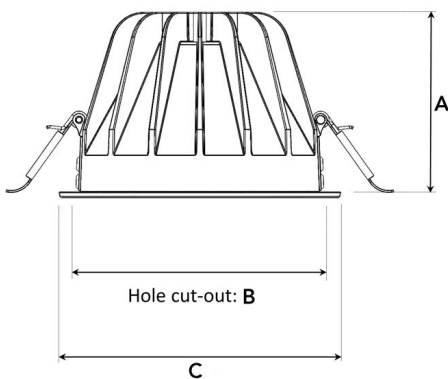

Spot			Medium			Flood			Wide Flood		
17°			32°			41°			57°		
m	ø	lux	m	ø	lux	m	ø	lux	m	ø	lux
1.0	0.30	24289	1.0	0.58	8772	1.0	0.76	6155	1.0	1.09	4452
2.0	0.60	6072	2.0	1.16	2193	2.0	1.51	1539	2.0	2.19	1113
3.0	0.91	2699	3.0	1.74	975	3.0	2.27	684	3.0	3.28	495

A 106 B 150 C 160 (mm)

Saw instruction: ø 150

Titan L COB 4000

Technische Spezifikation

COB LED Einbaustrahler mit separatem elektronischen Vorschaltgerät. Der Farbwiedergabeindex liegt bei +90. Qualitätsreflektor mit verschiedenen Abstrahlwinkeln. Lampengehäuse aus Aluminium-Druckguss für optimale Kühlung, lange Lebensdauer und geringes Gewicht.

Modell und Farben

Erhältlich in der Farbe weiß, schwarz und grau.

Einsatzbereich

Typische Anwendungen im Shop-/Innenbereich.

Technische Daten

Netzspannung	220 – 240 V
Gesamtgewicht	0,85 kg
Schutzklasse	IP 20, Klasse III
Farbtemperatur	3000 k oder 4000 k
Lampentyp	LED
Arbeitsposition	vertikal
Startzeit	sofort
Vorschaltgerät	separates elektronisches EVG
Optik	optischer Reflektor
Abstrahlwinkel	Spot, Medium, Flood, Wide Flood

Artikel-Nr.	Beschreibung	Farbe
292-504-10/20/30	Spot	weiß/schwarz/grau
292-505-10/20/30	Medium	weiß/schwarz/grau
292-506-10/20/30	Flood	weiß/schwarz/grau
292-507-10/20/30	Wide Flood	weiß/schwarz/grau

Type	Delivered lumen output (lm)	System power (W)	EEI ³
830	4400	40	A++
930	3800	40	A+
840	4900	40	A++
940	4200	40	A++