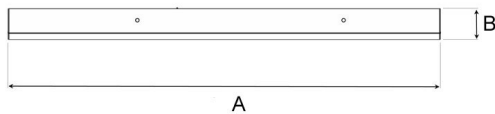

Technische Daten

Netzspannung	220 – 240 V
Gesamtgewicht	2,5 kg
Schutzklasse	IP 20, Klasse I
Farbtemperatur	3000 k
Lampentyp	LED
Arbeitsposition	Vertikal
Startzeit	sofort
Vorschaltgerät	elektronisches EVG (in Lampengehäuse integriert)
Optik	Sicherheitsabdeckung mit zwei Abstrahlwinkeln
Abstrahlwinkel	Flood

B-shaped			Flat-shaped		
106°/109°			107°/114°		
m	ø	lux	m	ø	lux
1.0	2.64	1832	1.0	2.70	1853
2.0	5.29	458	2.0	5.41	463
3.0	7.93	204	3.0	8.11	206

Artikel-Nr.	Beschreibung	Farbe
227-101-009	String LED B-Shaped Abdeckung	weiß
227-101-010	String LED flat-Shaped Abdeckung	weiß
227-101-109	String LED B-Shaped, für Deckenmontage	weiß
227-101-110	String LED flat-Shaped, für Deckenmontage	weiß

Type	Delivered lumen output (lm)	System power (W)	EEI³
830	5330 (b-shaped)	51	
830	5440 (flat-shaped)	51