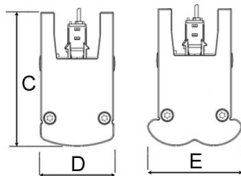

Technische Daten

Netzspannung	220 – 240 V
Gesamtgewicht	2,5 kg
Schutzklasse	IP 20, Klasse I
Farbtemperatur	3000 k
Lampentyp	LED
Arbeitsposition	Vertikal
Startzeit	sofort
Vorschaltgerät	elektronisches EVG (in Lampengehäuse integriert)
Optik	Sicherheitsabdeckung mit zwei Abstrahlwinkeln
Abstrahlwinkel	Flood

B-shaped			Flat-shaped		
106°/109°			107°/114°		
m	ø	lux	m	ø	lux
1.0	2.64	1832	1.0	2.70	1853
2.0	5.29	458	2.0	5.41	463
3.0	7.93	204	3.0	8.11	206

Artikel-Nr.	Beschreibung	Farbe
227-101-009	String LED B-Shaped Abdeckung	weiß
227-101-010	String LED flat-Shaped Abdeckung	weiß
227-101-109	String LED B-Shaped, für Deckenmontage	weiß
227-101-110	String LED flat-Shaped, für Deckenmontage	weiß

Type	Delivered lumen output (lm)	System power (W)	EEI ³
830	5330 (b-shaped)	51	
830	5440 (flat-shaped)	51	

A 1467 B 105 C 103 D 56 E 72 (mm)

Anmerkung

Strahler auf Anfrage mit anderen Farbtemperaturen erhältlich. Sollte dieser Strahler im Ausland eingesetzt werden, so bitten wir, uns das Land zu benennen, da eventuell Veränderungen am Produkt notwendig sind.