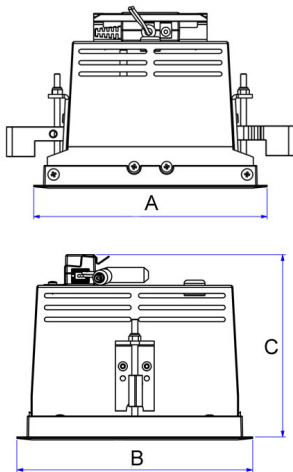

Modell und Farben

Erhältlich in der Farbe weiß, schwarz und grau.

Einsatzbereich

Typische Anwendungen im Shop-/Innenbereich.

Technische Daten

Netzspannung	220 – 240 V
Gesamtgewicht	0,9 kg
Schutzklasse	IP 20, Klasse III
Farbtemperatur	3000 k oder 4000 k
Lampentyp	LED
Arbeitsposition	vertikal
Startzeit	sofort
Vorschaltgerät	separates elektronisches EVG
Optik	PMMA
Abstrahlwinkel	Spot, Medium, Flood

Artikel-Nr.	Beschreibung	Farbe
300-503-10/20/30	Spot	weiß/schwarz/grau
300-504-10/20/30	Medium	weiß/schwarz/grau
300-505-10/20/30	Flood	weiß/schwarz/grau

Spot			Medium			Flood		
16°			22°			35°		
m	ø	lux	m	ø	lux	m	ø	lux
1.0	0.28	8809	1.0	0.39	5918	1.0	0.63	3308
2.0	0.57	2202	2.0	0.78	1480	2.0	1.26	827
3.0	0.85	979	3.0	1.18	658	3.0	1.89	368

A 165 B 158 C 122 (mm)

Type	Delivered lumen output (lm)	System power (W)	EEI ³
830	1500	12	A++
930	1450	13	A++
840	1450	10	A++
940	1450	13	A++

Anmerkung

Strahler auf Anfrage in anderen Farbtemperaturen erhältlich. Sollte dieser Strahler im Ausland eingesetzt werden, so bitten wir, uns das Land zu benennen, da eventuell Veränderungen am Produkt notwendig sind. Für Einbaustrahler, welche in abgehängten Decken/Deckenplatten verbaut werden und ein Gewicht von mehr als 0,3 kg haben, empfehlen wir den „support frame“ zu benutzen/dazu zu bestellen. Dies sollte auch nochmals mit dem Hersteller/Installateur der Decke abgesprochen und den Gegebenheiten vor Ort angepasst werden.

Saw instruction: 157x150