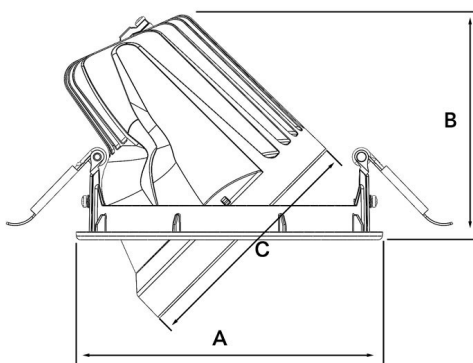

Modell und Farben

Erhältlich in der Farbe weiß, schwarz und grau.

Einsatzbereich

Typische Anwendungen im Shop-/Innenbereich.

Technische Daten

Netzspannung	220 – 240 V
Gesamtgewicht	0,83 kg
Schutzklasse	IP 20, Klasse III
Farbtemperatur	3000 k oder 4000 k
Lampentyp	LED
Arbeitsposition	vertikal
Startzeit	sofort
Vorschaltgerät	separates elektronisches EVG
Optik	optischer Reflektor
Abstrahlwinkel	Spot, Medium, Flood

Artikel-Nr.	Beschreibung	Farbe
295-500-10/20/30	Spot	weiß/schwarz/grau
295-501-10/20/30	Medium	weiß/schwarz/grau
295-502-10/20/30	Flood	weiß/schwarz/grau
295-503-10/20/30	Wide Flood	weiß/schwarz/grau

A 158 B 122 C 121.39(mm)