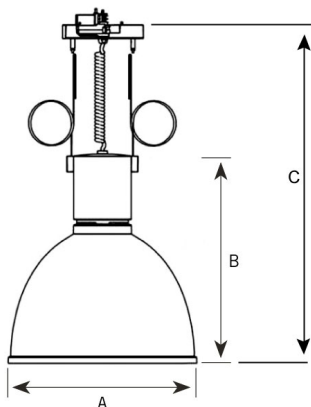

Globe COB 4000

Technische Spezifikation

LED Pendelleuchte mit integriertem elektronischen Vorschaltgerät. Der Farbwiedergabeindex liegt bei +90.

Modell und Farben

Lampenschirm aus gebürstetem Aluminium. Montage über Punktauslass oder Stromschiene. Das Kabel ist immer in Farbe schwarz.

Einsatzbereich

Typische Anwendungen im Shop-/Innenbereich.

Technische Daten

Netzspannung	220 – 240 V
Gesamtgewicht	4,43 kg
Schutzklasse	IP 20, Klasse I
Farbtemperatur	3000 k
Lampentyp	LED
Arbeitsposition	vertikal
Startzeit	sofort
Vorschaltgerät	separates elektronisches EVG
Optik	transparentes Polykarbonat
Abstrahlwinkel	Spot, Medium, Flood

Spot			Medium			Flood		
23°			32°			37°		
m	ø	lux	m	ø	lux	m	ø	lux
1.0	0.40	20315	1.0	0.57	9634	1.0	0.67	7443
2.0	0.81	5079	2.0	1.13	2408	2.0	1.34	1861
3.0	1.21	2257	3.0	1.70	1070	3.0	2.01	827

Artikel-Nr.	Beschreibung	Farbe
221-540-20/32	Globe COB, Spot	schwarz/dunkel-grau
221-541-20/32	Globe COB, Medium	schwarz/dunkel-grau
221-542-20/32	Globe COB, Flood	schwarz/dunkel-grau
054-70-10	Punktauslass mit Seilaufnahme	weiß
054-70-20	Punktauslass mit Seilaufnahme	schwarz
054-70-30	Punktauslass mit Seilaufnahme	grau
054-71-10	Schienenbefestigung	weiß
054-71-20	Schienenbefestigung	schwarz
054-71-30	Schienenbefestigung	grau

A 424 B 480 C 600 (mm)