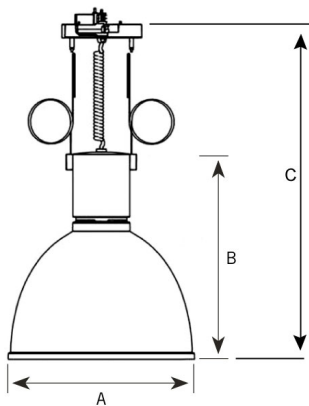

Spot			Medium			Flood		
17°			23°			38°		
m	∅	lux	m	∅	lux	m	∅	lux
1.0	0.30	21309	1.0	0.41	9413	1.0	0.70	4771
2.0	0.60	5327	2.0	0.83	2353	2.0	1.39	1193
3.0	0.91	2368	3.0	1.24	1046	3.0	2.09	530

A 424 B 480 C 600 (mm)

Globe COB 3000

Technische Spezifikation

LED Pendelleuchte mit integriertem elektronischen Vorschaltgerät. Der Farbwiedergabeindex liegt bei +90.

Modell und Farben

Lampenschirm aus gebürstetem Aluminium. Montage über Punktauslass oder Stromschiene. Das Kabel ist immer in Farbe schwarz.

Einsatzbereich

Typische Anwendungen im Shop-/Innenbereich.

Technische Daten

Netzspannung	220 – 240 V
Gesamtgewicht	4,43 kg
Schutzklasse	IP 20, Klasse I
Lampentyp	LED
Arbeitsposition	vertikal
Startzeit	sofort
Vorschaltgerät	separates elektronisches EVG
Optik	transparentes Polykarbonat
Abstrahlwinkel	Spot, Medium, Flood

Artikel-Nr.	Beschreibung	Farbe
221-530-20/32	Globe COB, Spot	schwarz/dunkel-grau
221-531-20/32	Globe COB, Medium	schwarz/dunkel-grau
221-532-20/32	Globe COB, Flood	schwarz/dunkel-grau
054-70-10	Punktauslass mit Seilaufnahme	weiß
054-70-20	Punktauslass mit Seilaufnahme	schwarz
054-70-30	Punktauslass mit Seilaufnahme	grau
054-71-10	Schienebefestigung	weiß
054-71-20	Schienebefestigung	schwarz
054-71-30	Schienebefestigung	grau