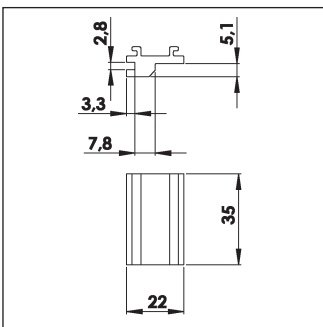

Syma Clip

Syma

7033-27D
7032-27N

schwarz
alu natur