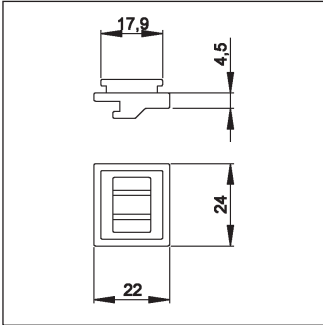

Preisliste 2015

CLIPS FÜR DISPLAYSYSTEME

Skizze

Bezeichnung

Panelstärke/System

Best.-Nr.

Farbe

EXPAND Clip

EXPAND System

2023-9D

schwarz