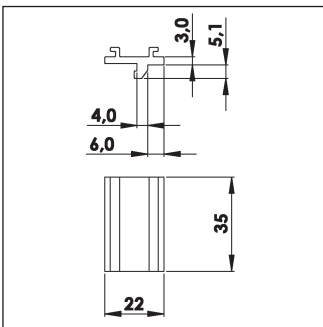

OCTANORM Clip

OCTANORM System

7030-26N

alu natur