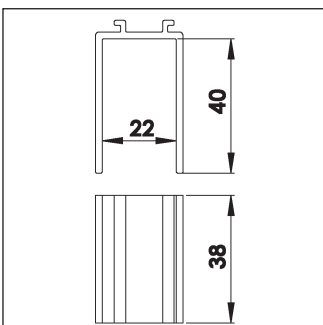

Clip Display

Clip

7067-39D
7068-39N

schwarz
alu natur