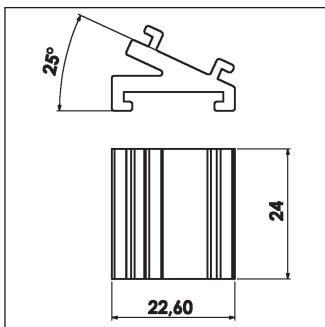

Preisliste 2015

STANDARD CLIPS

Skizze	Bezeichnung	Panelstärke/System	Best.-Nr.	Farbe
	Standard Clip mit längerer Schraube	18,5-21 mm 8,5-21 mm	7009-2D 7010-2N	schwarz alu natur
	Clip in Verbindung mit Clip WF	Schraube M10	7016-16D 7015-16A	schwarz weiß
	Standard Clip mit längerer Schraube	22,5-25 mm 13-25 mm	7028-5D 7029-5N	schwarz alu natur
	Standard Clip mit längerer Schraube	36,5-39 mm 26,5-39 mm	7038-29D 7039-29N	schwarz alu natur

nordic products

Preisliste 2015

CLIPS

STANDARD CLIPS

Skizze	Bezeichnung	Panelstärke/System	Best.-Nr.	Farbe
	Clip 25°	Winkel Breite 35	7049-34D 7053-34N	schwarz alu natur
	Standard Clip mit längerer Schraube	15-17 mm 4,5-17 mm	7060-1D 7059-1N	schwarz alu natur
	Gleiter für Schiene 7079 22 mm breit Gleiter für Schiene 7078 22 mm breit		7077-41D 7076-41N	schwarz alu natur
	Untere Schiene	75 mm lang	7079-42D 7078-42N	schwarz alu natur

STANDARD CLIPS

Skizze

Bezeichnung

Panelstärke/System

Best.-Nr.

Farbe

Clip für
Rohr senkrecht

Rohr \varnothing 15 mm

7090-48D
7089-48N

schwarz
alu natur

Standard Clip

21 mm

7108-53D
7109-53N

schwarz
alu natur

mit längerer Schraube 8,5-21 mm

Clip 25 °
z.B. für Skinny