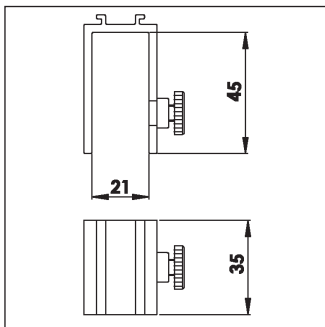

Preisliste 2015

STANDARD CLIPS

Skizze	Bezeichnung	Panelstärke/System	Best.-Nr.	Farbe
	Standard Clip mit längerer Schraube	18,5-21 mm 8,5-21 mm	7009-2D 7010-2N	schwarz alu natur
	Clip in Verbindung mit Clip WF	Schraube M10	7016-16D 7015-16A	schwarz weiß
	Standard Clip mit längerer Schraube	22,5-25 mm 13-25 mm	7028-5D 7029-5N	schwarz alu natur
	Standard Clip mit längerer Schraube	36,5-39 mm 26,5-39 mm	7038-29D 7039-29N	schwarz alu natur

nordic products

Preisliste 2015

CLIPS

STANDARD CLIPS

Skizze	Bezeichnung	Panelstärke/System	Best.-Nr.	Farbe
	Clip 25°	Winkel Breite 35	7049-34D 7053-34N	schwarz alu natur
	Standard Clip mit längerer Schraube	15-17 mm 4,5-17 mm	7060-1D 7059-1N	schwarz alu natur
	Gleiter für Schiene 7079 22 mm breit Gleiter für Schiene 7078 22 mm breit		7077-41D 7076-41N	schwarz alu natur
	Untere Schiene	75 mm lang	7079-42D 7078-42N	schwarz alu natur

STANDARD CLIPS

Skizze

Bezeichnung

Panelstärke/System

Best.-Nr.

Farbe

Clip für
Rohr senkrecht

Rohr \varnothing 15 mm

7090-48D
7089-48N

schwarz
alu natur

Standard Clip

21 mm

7108-53D
7109-53N

schwarz
alu natur

mit längerer Schraube 8,5-21 mm

Clip 25 °
z.B. für Skinny