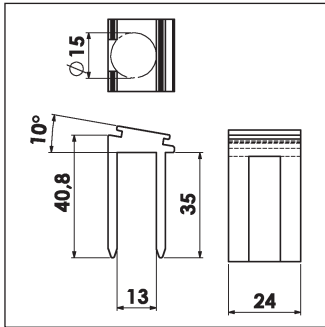

Preisliste 2015

STANDARD CLIPS

Skizze	Bezeichnung	Panelstärke/System	Best.-Nr.	Farbe
	Standard Clip mit längerer Schraube	18,5-21 mm 8,5-21 mm	7009-2D 7010-2N	schwarz alu natur
	Clip in Verbindung mit Clip WF	Schraube M10	7016-16D 7015-16A	schwarz weiß
	Standard Clip mit längerer Schraube	22,5-25 mm 13-25 mm	7028-5D 7029-5N	schwarz alu natur
	Standard Clip mit längerer Schraube	36,5-39 mm 26,5-39 mm	7038-29D 7039-29N	schwarz alu natur

nordic products

Preisliste 2015

CLIPS

STANDARD CLIPS

Skizze	Bezeichnung	Panelstärke/System	Best.-Nr.	Farbe
	Clip 25°	Winkel Breite 35	7049-34D 7053-34N	schwarz alu natur
	Standard Clip mit längerer Schraube	15-17 mm 4,5-17 mm	7060-1D 7059-1N	schwarz alu natur
	Gleiter für Schiene 7079 22 mm breit Gleiter für Schiene 7078 22 mm breit		7077-41D 7076-41N	schwarz alu natur
	Untere Schiene	75 mm lang	7079-42D 7078-42N	schwarz alu natur

STANDARD CLIPS

Skizze

Bezeichnung

Panelstärke/System

Best.-Nr.

Farbe

Clip für
Rohr senkrecht

Rohr \varnothing 15 mm

7090-48D
7089-48N

schwarz
alu natur

Standard Clip

21 mm

7108-53D
7109-53N

schwarz
alu natur

mit längerer Schraube 8,5-21 mm

Clip 25 °
z.B. für Skinny