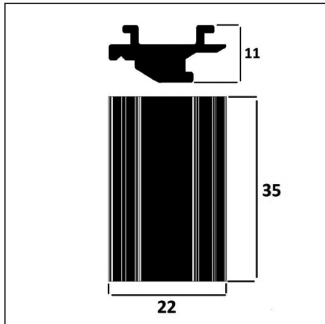

CLIPS FÜR DISPLAYSYSTEME

Skizze

Bezeichnung

Panelstärke/System

Best.-Nr.

Farbe

NOMADIC Clip

NOMADIC System

7084-44D

schwarz

Preisliste 2015

CLIPS FÜR POP UP SYSTEME

Skizze	Bezeichnung	Panelstärke/System	Best.-Nr.	Farbe
	Scherengitter Clip	10 mm Rohr	2430-38D 2429-39A	schwarz weiß
	Scherengitter Clip	8 mm quadratisches Rohr	2496-47D 2495-47A	schwarz weiß

Preisliste 2015

STANDARD CLIPS

Skizze	Bezeichnung	Panelstärke/System	Best.-Nr.	Farbe
	Standard Clip mit längerer Schraube	18,5-21 mm 8,5-21 mm	7009-2D 7010-2N	schwarz alu natur
	Clip in Verbindung mit Clip WF	Schraube M10	7016-16D 7015-16A	schwarz weiß
	Standard Clip mit längerer Schraube	22,5-25 mm 13-25 mm	7028-5D 7029-5N	schwarz alu natur
	Standard Clip mit längerer Schraube	36,5-39 mm 26,5-39 mm	7038-29D 7039-29N	schwarz alu natur